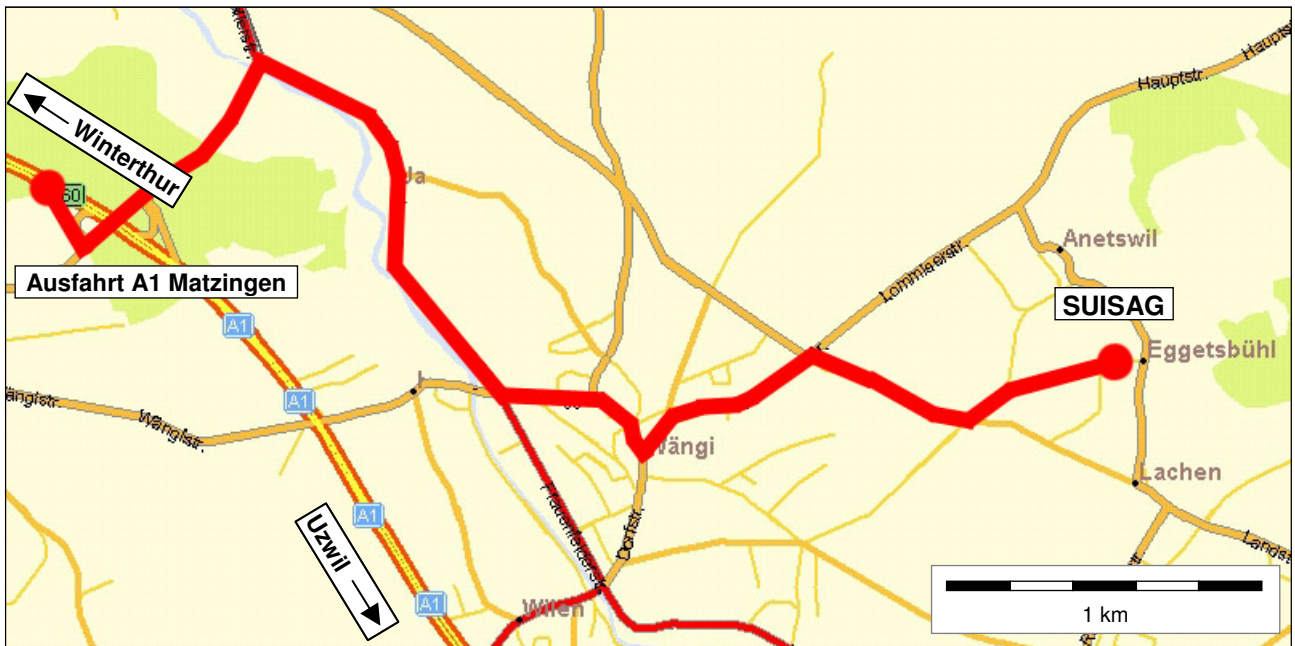

Anfahrtsplan West

SUISAG, KB-Station

Sonnenburgstrasse 1, 9545 Wängi

SUISAG
KB-Station
Sonnenburgstrasse 1
9545 Wängi TG

Telefon Zentrale Sempach +41 (0)41 462 65 50
Fax +41 (0)52 378 19 28

Ort	Richtung	Km	Strasse
Ausfahrt A1 Matzingen / Wängi	← Matzingen	0.58	Ortsverbindungsstrasse
Matzingen	→ Wängi	1.39	Hauptverkehrsstrasse
Wängi	← Lommis	0.67 0.51	Froheggstrasse Lommiserstrasse
Wängi	→ Lachen	0.59	Landstrasse
	← Eggetsbühl	0.65	Eggetsbühlerstrasse
Eggetsbühl	→		KB Station, Sonnenburgstr. 1

Anfahrtsplan West

SUISAG, KB-Station

Sonnenburgstrasse 1, 9545 Wängi

SUISAG
KB-Station
Sonnenburgstrasse 1
9545 Wängi TG

Telefon Zentrale Sempach +41 (0)41 462 65 50
Fax +41 (0)52 378 19 28

Ort	Richtung	Km	Strasse
Ausfahrt A1 Münchwilen	➔ Münchwilen	0.51	Ortsverbindungsstrasse
Matzingen	➜ Wängi	2.41	Frauenfelderstrasse
Rosental	➔ Lachen	0.83	Rosenbergstrasse
Lachen	➜ Eggetsbühl ➔ Eggetsbühl	0.31 0.41	Landstrasse Anetswilerstrasse
Eggetsbühl	➜		KB Station, Sonnenburgstr. 1