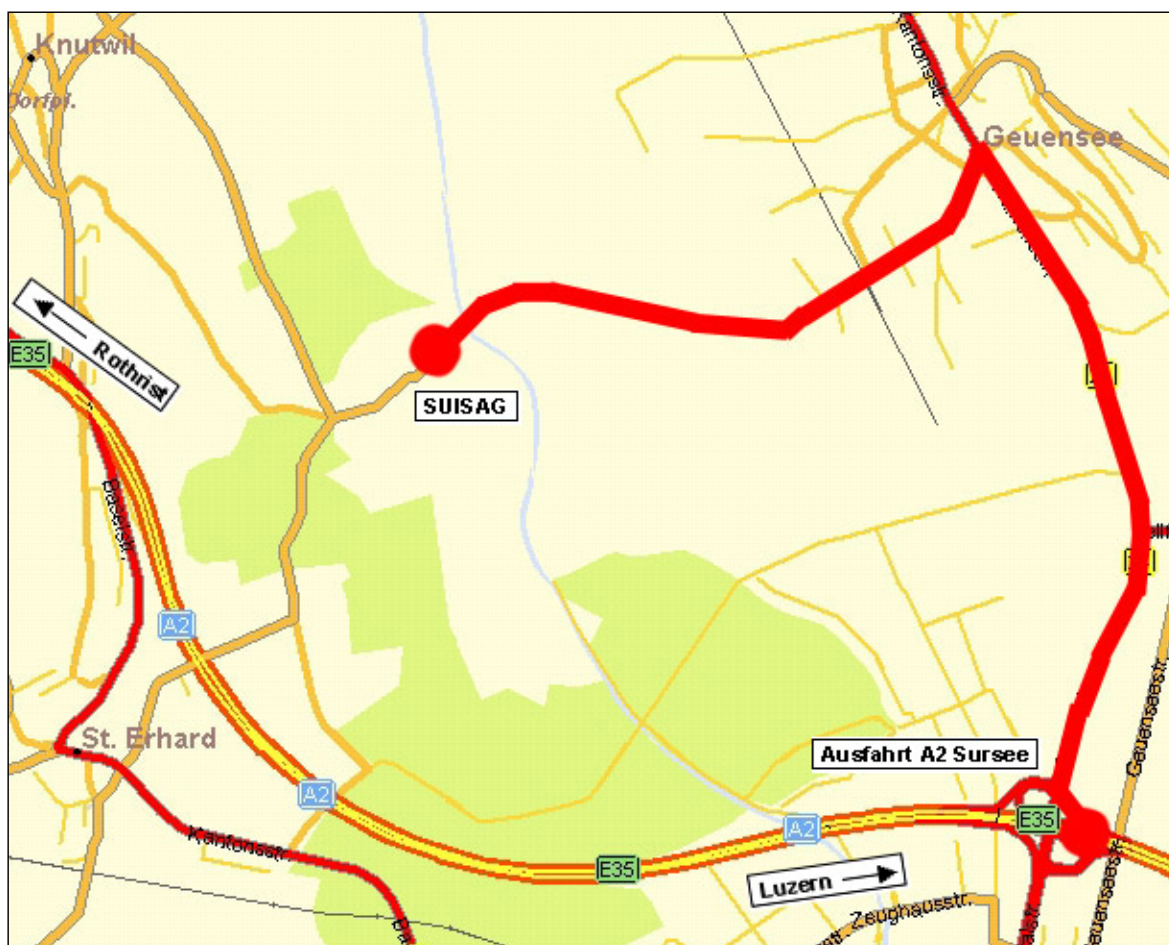

Anfahrtsplan Süd

SUISAG, KB-Station

Schaubern, 6213 Knutwil

SUISAG
KB Station
Schaubern
6213 Knutwil

Telefon Büro +41 (0)41 921 87 01
Fax +41 (0)41 921 87 14

Öffnungszeiten Montag bis Freitag
6.00–12.00 Uhr

Ort	Richtung	Km	Strasse
Ausfahrt A2 Sursee	→ Geuensee	1.50 0.41	Surentalstrasse Kantonsstrasse
Geuensee	← Industrie ← Industrie	0.06 0.57 1.31	Mitteldorfstrasse Unterdorfstrasse Schaubernstrasse
Schaubern	→		KB-Station, Schaubern