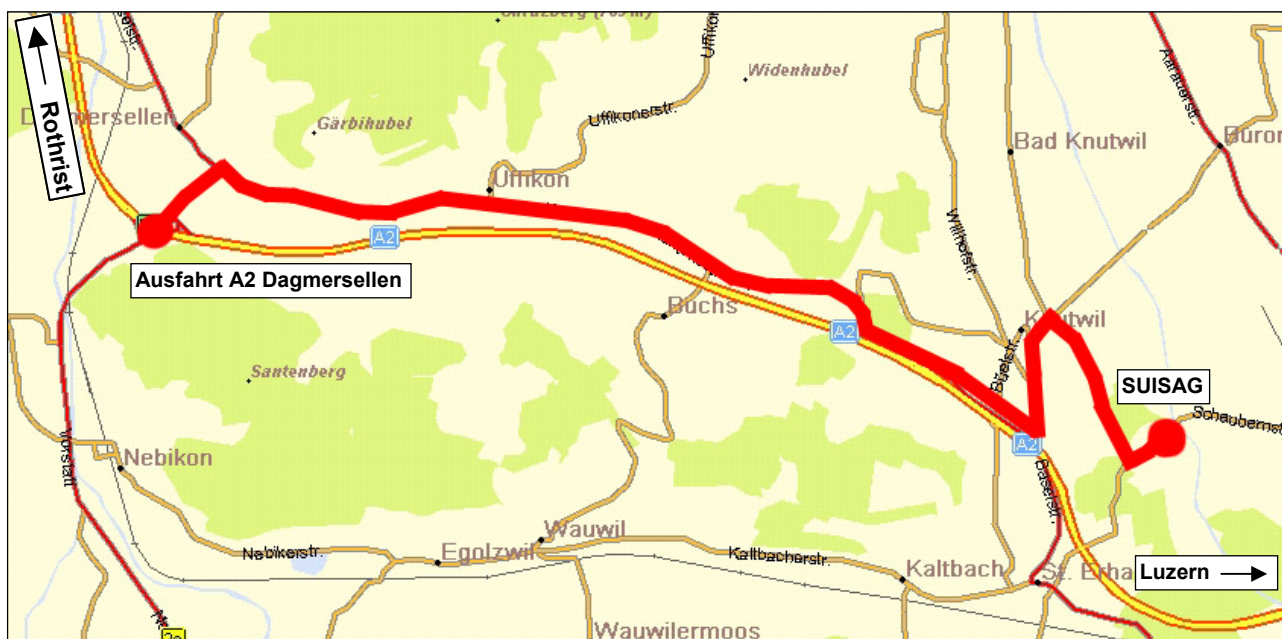

Anfahrtsplan Nord SUISAG, KB-Station Schaubern, 6213 Knutwil

SUISAG
KB Station
Schaubern
6213 Knutwil

Telefon Büro +41 (0)41 921 87 01
Fax +41 (0)41 921 87 14

Öffnungszeiten Montag bis Freitag
6.00–12.00 Uhr

Ort	Richtung	Km	Strasse
Ausfahrt A2 Dagmersellen	← Dagmersellen	0.8	Altishoferstrasse
Dagmersellen	⊕ → Uffikon / Sursee	7.1	Luzernerstrasse
Knutwil	← Büron Knutwil	1.1	Vorderdorfstrasse Büronerstrasse
Knutwil	→ SUISAG Schaubern	1.4	
Knutwil	←	0.2	Schaubernstrasse
Schaubern	←		KB Station, Schaubern

Ort	Richtung	Km	Strasse
Ausfahrt A2 Sursee	→ Geuensee	1.50 0.41	Surentalstrasse Kantonsstrasse
Geuensee	← Industrie ← Industrie	0.06 0.57 1.31	Mitteldorfstrasse Unterdorfstrasse Schaubernstrasse
Schaubern	→		KB-Station, Schaubern