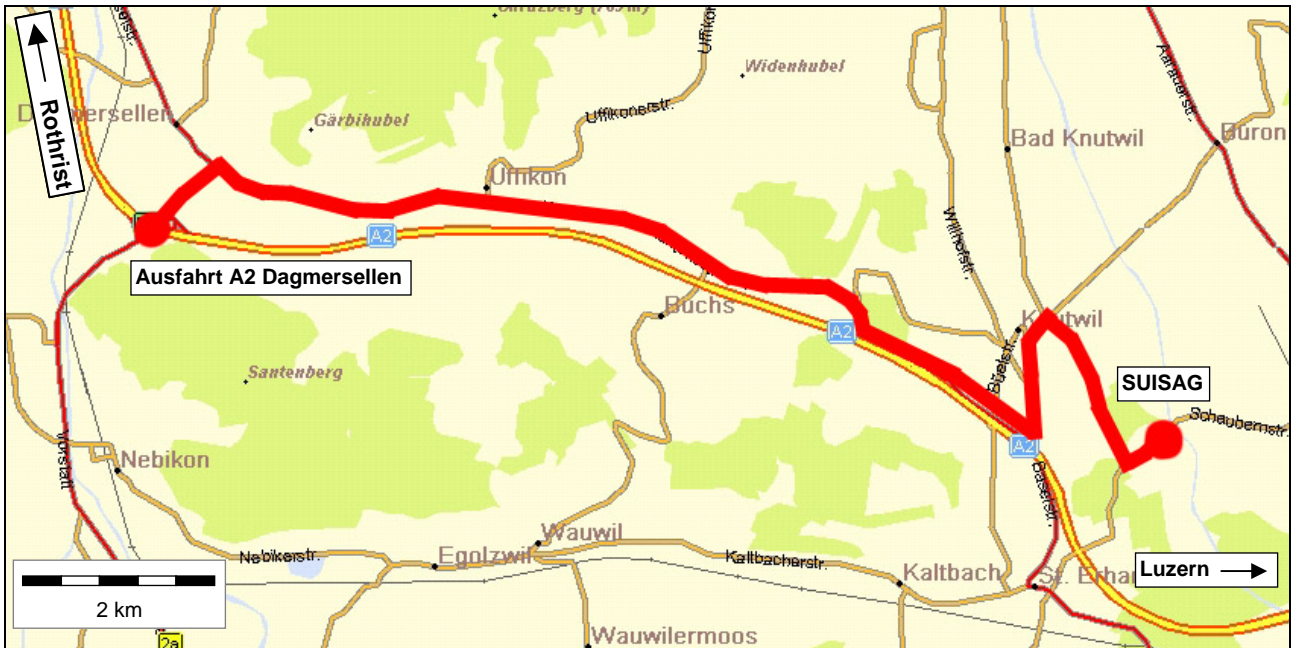

# Anfahrtsplan Nord SUISAG, KB-Station Schaubern, 6213 Knutwil

SUISAG  
KB-Station  
Schaubern  
6213 Knutwil

Telefon Zentrale Sempach +41 (0)41 462 65 50  
Fax +41 (0)41 921 87 14

Ort	Richtung	Km	Strasse
Ausfahrt A2 Dagmersellen	← Dagmersellen	0.8	Altishoferstrasse
Dagmersellen	⊕ → Uffikon / Sursee	7.1	Luzernerstrasse
Knutwil	← Büron Knutwil	1.1	Vorderdorfstrasse Büronerstrasse
Knutwil	→ <b>SUISAG</b> Schaubern	1.4	
Knutwil	←	0.2	Schaubernstrasse
Schaubern	←		KB Station, Schaubern

# Anfahrtsplan Süd

## SUISAG, KB-Station Schaubern, 6213 Knutwil

SUISAG  
KB-Station  
Schaubern  
6213 Knutwil

Telefon Zentrale Sempach +41 (0)41 462 65 50  
Fax +41 (0)41 921 87 14

Ort	Richtung	Km	Strasse
Ausfahrt A2 Sursee	➔ Geuensee	1.50 0.41	Surentalstrasse Kantonsstrasse
Geuensee	⬅ Industrie ⬅ Industrie	0.06 0.57 1.31	Mitteldorfstrasse Unterdorfstrasse Schaubernstrasse
Schaubern	➔		KB-Station, Schaubern