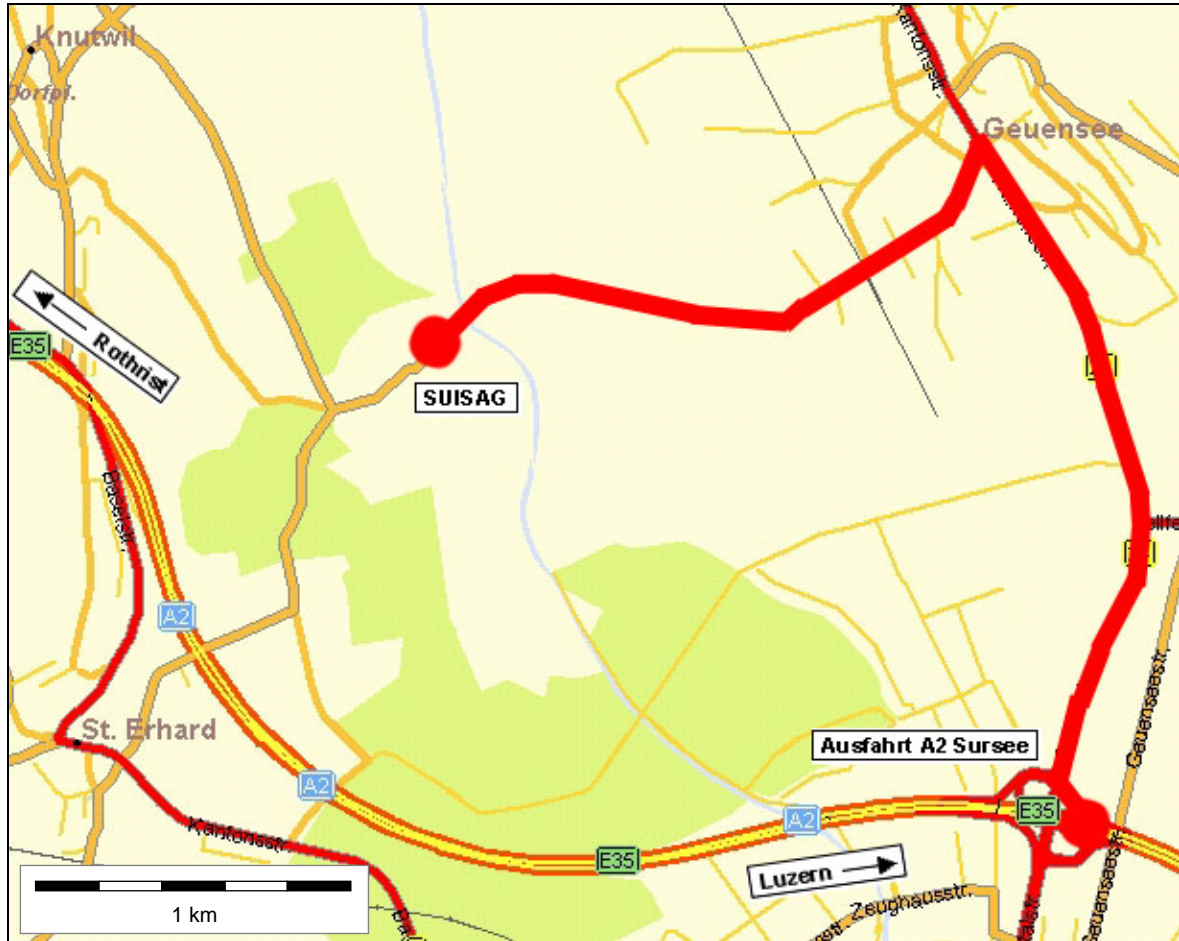

Anfahrtsplan Süd

SUISAG, KB-Station Schaubern, 6213 Knutwil

SUISAG
KB-Station
Schaubern
6213 Knutwil

Telefon Zentrale Sempach +41 (0)41 462 65 50
Fax +41 (0)41 921 87 14

Ort	Richtung	Km	Strasse
Ausfahrt A2 Sursee	➔ Geuensee	1.50 0.41	Surentalstrasse Kantonsstrasse
Geuensee	⬅ Industrie ⬅ Industrie	0.06 0.57 1.31	Mitteldorfstrasse Unterdorfstrasse Schaubernstrasse
Schaubern	➔		KB-Station, Schaubern